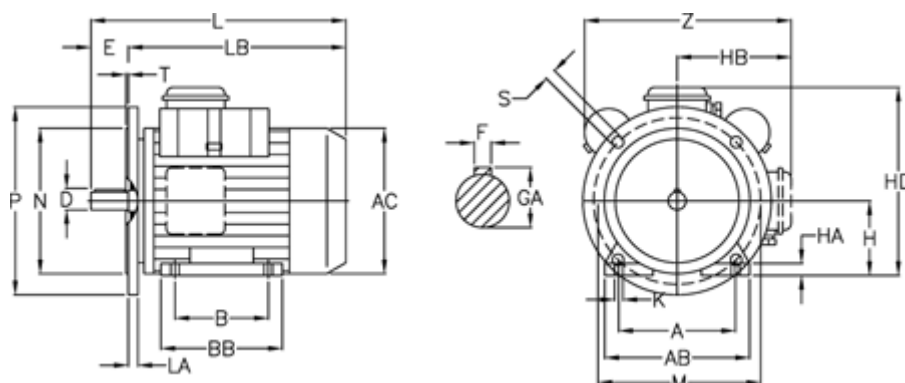

Varenummer: 25037467002
Beskrivelse: ICME Asynkronmotor MD71 B4 0,37KW
1400 o/m 1x230 V B3/B5 med start- & driftskondensator

Mål

A = 112	H = 71	N = 110
AB = 144	HA = 12	P = 160
AC = 137	HB = 107	S = 9.5
B = 90	K = 7	T = 3.5
D = 14	L = 268	Z = 210
E = 30	LA = 10	
F = 5	LB = 238	
GA = 16	M = 130	